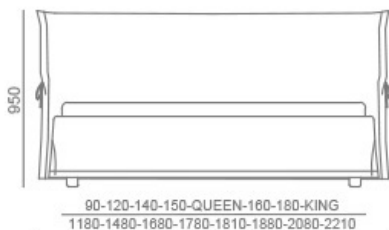

LOUISE

FISSO
 KING SIZE
 180X200
 160X200 - 160X190
 QUEEN SIZE
 150X200 - 150X190
 140X200 - 140X190
 120X200 - 120X190
 90X200 - 90X190

LOUISE H17

FISSO
 180X200
 160X200 - 160X190
 150X200 - 150X190
 140X200 - 140X190
 120X200 - 120X190
 90X200 - 90X190

CONTENTORE BASIC
 KING SIZE
 180X200
 160X200 - 160X190
 QUEEN SIZE
 150X200 - 150X190
 140X200 - 140X190
 120X200 - 120X190
 90X200 - 90X190

CONTENTORE COMFORT
 KING SIZE
 180X200
 160X200 - 160X190
 QUEEN SIZE
 150X200 - 150X190
 140X200 - 140X190
 120X200 - 120X190
 90X200 - 90X190