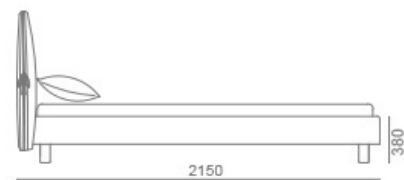

LOUISE

FISSO
 KING SIZE
 180X200
 160X200 - 160X190
 QUEEN SIZE
 150X200 - 150X190
 140X200 - 140X190
 120X200 - 120X190
 90X200 - 90X190

LOUISE H17

FISSO
 180X200
 160X200 - 160X190
 150X200 - 150X190
 140X200 - 140X190
 120X200 - 120X190
 90X200 - 90X190

CONTENTORE BASIC
 KING SIZE
 180X200
 160X200 - 160X190
 QUEEN SIZE
 150X200 - 150X190
 140X200 - 140X190
 120X200 - 120X190
 90X200 - 90X190

CONTENTORE COMFORT
 KING SIZE
 180X200
 160X200 - 160X190
 QUEEN SIZE
 150X200 - 150X190
 140X200 - 140X190
 120X200 - 120X190
 90X200 - 90X190