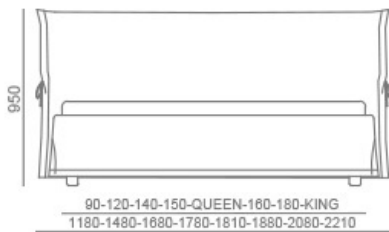

LOUISE

FISSO
 KING SIZE
 180X200
 160X200 - 160X190
 QUEEN SIZE
 150X200 - 150X190
 140X200 - 140X190
 120X200 - 120X190
 90X200 - 90X190

LOUISE H17

FISSO
 180X200
 160X200 - 160X190
 150X200 - 150X190
 140X200 - 140X190
 120X200 - 120X190
 90X200 - 90X190

CONTENTORE BASIC
 KING SIZE
 180X200
 160X200 - 160X190
 QUEEN SIZE
 150X200 - 150X190
 140X200 - 140X190
 120X200 - 120X190
 90X200 - 90X190

CONTENTORE COMFORT
 KING SIZE
 180X200
 160X200 - 160X190
 QUEEN SIZE
 150X200 - 150X190
 140X200 - 140X190
 120X200 - 120X190
 90X200 - 90X190