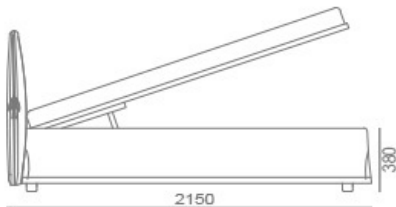

LOUISE

FISSO
 KING SIZE
 180X200
 160X200 - 160X190
 QUEEN SIZE
 150X200 - 150X190
 140X200 - 140X190
 120X200 - 120X190
 90X200 - 90X190

LOUISE H17

FISSO
 180X200
 160X200 - 160X190
 150X200 - 150X190
 140X200 - 140X190
 120X200 - 120X190
 90X200 - 90X190

CONTENTORE BASIC
 KING SIZE
 180X200
 160X200 - 160X190
 QUEEN SIZE
 150X200 - 150X190
 140X200 - 140X190
 120X200 - 120X190
 90X200 - 90X190

CONTENTORE COMFORT
 KING SIZE
 180X200
 160X200 - 160X190
 QUEEN SIZE
 150X200 - 150X190
 140X200 - 140X190
 120X200 - 120X190
 90X200 - 90X190