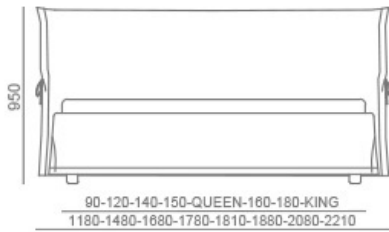

LOUISE

FISSO
 KING SIZE
 180X200
 160X200 - 160X190
 QUEEN SIZE
 150X200 - 150X190
 140X200 - 140X190
 120X200 - 120X190
 90X200 - 90X190

LOUISE H17

FISSO
 180X200
 160X200 - 160X190
 150X200 - 150X190
 140X200 - 140X190
 120X200 - 120X190
 90X200 - 90X190

CONTENTORE BASIC
 KING SIZE
 180X200
 160X200 - 160X190
 QUEEN SIZE
 150X200 - 150X190
 140X200 - 140X190
 120X200 - 120X190
 90X200 - 90X190

CONTENTORE COMFORT
 KING SIZE
 180X200
 160X200 - 160X190
 QUEEN SIZE
 150X200 - 150X190
 140X200 - 140X190
 120X200 - 120X190
 90X200 - 90X190