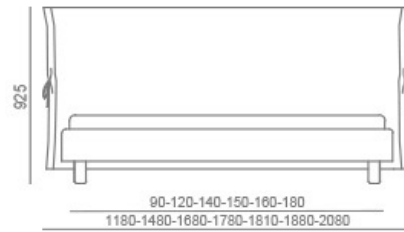

LOUISE

FISSO
 KING SIZE
 180X200
 160X200 - 160X190
 QUEEN SIZE
 150X200 - 150X190
 140X200 - 140X190
 120X200 - 120X190
 90X200 - 90X190

LOUISE H17

FISSO
 180X200
 160X200 - 160X190
 150X200 - 150X190
 140X200 - 140X190
 120X200 - 120X190
 90X200 - 90X190

CONTENTORE BASIC
 KING SIZE
 180X200
 160X200 - 160X190
 QUEEN SIZE
 150X200 - 150X190
 140X200 - 140X190
 120X200 - 120X190
 90X200 - 90X190

CONTENTORE COMFORT
 KING SIZE
 180X200
 160X200 - 160X190
 QUEEN SIZE
 150X200 - 150X190
 140X200 - 140X190
 120X200 - 120X190
 90X200 - 90X190