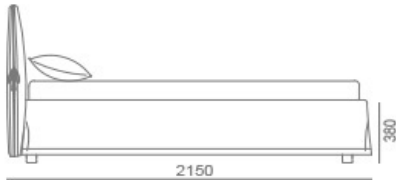

LOUISE

FISSO
 KING SIZE
 180X200
 160X200 - 160X190
 QUEEN SIZE
 150X200 - 150X190
 140X200 - 140X190
 120X200 - 120X190
 90X200 - 90X190

LOUISE H17

FISSO
 180X200
 160X200 - 160X190
 150X200 - 150X190
 140X200 - 140X190
 120X200 - 120X190
 90X200 - 90X190

CONTENTORE BASIC
 KING SIZE
 180X200
 160X200 - 160X190
 QUEEN SIZE
 150X200 - 150X190
 140X200 - 140X190
 120X200 - 120X190
 90X200 - 90X190

CONTENTORE COMFORT
 KING SIZE
 180X200
 160X200 - 160X190
 QUEEN SIZE
 150X200 - 150X190
 140X200 - 140X190
 120X200 - 120X190
 90X200 - 90X190