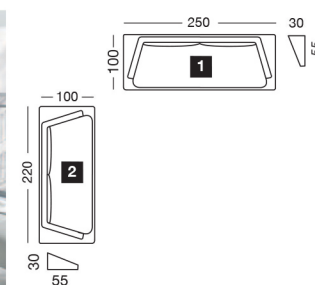

11TA000126 (1) DIVANO/SOFA

cm. 250 - tessuto/fabric cat. D - art. LAS VEGAS col. 200 bianco/white

11TA000121 (2) DIVANO/SOFA

cm. 220 - tessuto/fabric cat. D - art. LAS VEGAS col. 200 bianco/white