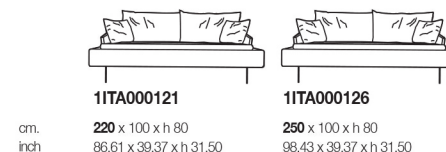

ELEMENTI FISSI CON 2 POGGIATESTA ESTRAIBILI
FIXED ELEMENTS WITH 2 PULL-OUT HEADRESTS

11TA000121
cm. 220 x 100 x h 80
inch 86.61 x 39.37 x h 31.50

11TA000126
250 x 100 x h 80
98.43 x 39.37 x h 31.50