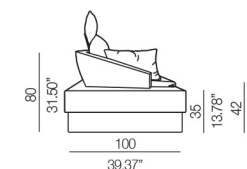

**POGGIATESTA ESTRAIBILE**  
PULL-OUT HEADREST**TERMINALI DX/SX CON 1 POGGIATESTA ESTRAIBILE**  
RIGHT/LEFT TERMINALS WITH 1 PULL-OUT HEADREST

**11TA001006**  
cm. 110 x 100 x h 80  
inch 43.31 x 39.37 x h 31.50

**11TA001016**  
190 x 100 x h 80  
74.80 x 39.37 x h 31.50

**11TA001021**  
220 x 100 x h 80  
86.62 x 39.37 x h 31.50

**PENISOLA DX/SX**  
RIGHT/LEFT PENINSULA

**11TA003506**  
cm. 110 x 185 x h 80  
inch 43.31 x 72.83 x h 31.50