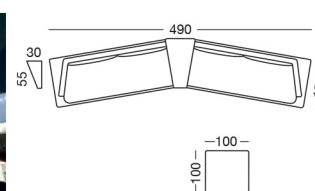


**11TA001021 (1) TERMINALE SX/LEFT TERMINAL**

cm. 220 - tessuto/fabric cat. F - art. MANHATTAN col. 405

**11TA001021 (2) TERMINALE DX/RIGHT TERMINAL**

cm. 220 - tessuto/fabric cat. F - art. MANHATTAN col. 405

**11TA000126 DIVANO/SOFA**

cm. 250 - tessuto/fabric cat. B - art. A1004 col. 13 beige

**11TA005510 POUFF TRIANGOLARE/TRIANGULAR POUF**

cm. 66x98x35 - tessuto/fabric cat. B - art. A1004 col. 13 beige

**11TA001021 TERMINALE SX/LEFT TERMINAL**

**POGGIATESTA ESTRAIBILE**  
PULL-OUT HEADREST**TERMINALI DX/SX CON 1 POGGIATESTA ESTRAIBILE**  
RIGHT/LEFT TERMINALS WITH 1 PULL-OUT HEADREST

**11TA001006**  
cm. 110 x 100 x h 80  
inch 43.31 x 39.37 x h 31.50

**11TA001016**  
190 x 100 x h 80  
74.80 x 39.37 x h 31.50

**11TA001021**  
220 x 100 x h 80  
86.62 x 39.37 x h 31.50

**PENISOLA DX/SX**  
RIGHT/LEFT PENINSULA

**11TA003506**  
cm. 110 x 185 x h 80  
inch 43.31 x 72.83 x h 31.50