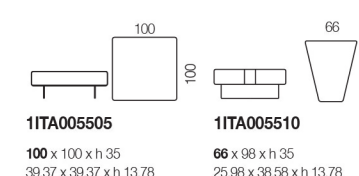

POUFF
POUF

11TA005505
100 x 100 x h 35
39.37 x 39.37 x h 13.78

11TA005510
66 x 98 x h 35
25.98 x 38.58 x h 13.78