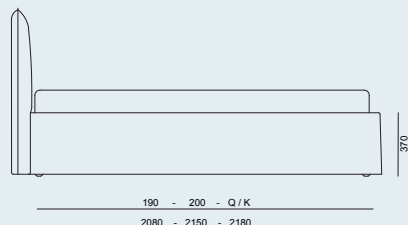

# Me

Il morbido rivestimento facilmente rimovibile con il bordino perimetrale in contrasto di colore o in tinta unita caratterizza il letto Me. Disponibile in tinta unita o in abbinamento bicolore.

The soft cover, easily removable with perimetral edge in contrast with main color or in plain one, characterizes Me bed model. Available in plain color or bicolor.