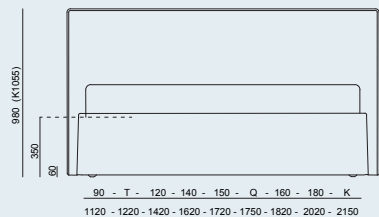

# Me

Il morbido rivestimento facilmente rimovibile con il bordino perimetrale in contrasto di colore o in tinta unita caratterizza il letto Me. Disponibile in tinta unita o in abbinamento bicolore.

The soft cover, easily removable with perimetral edge in contrast with main color or in plain one, characterizes Me bed model. Available in plain color or bicolor.