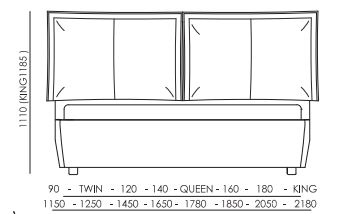

Tessuto di rivestimento completamente sfoderabile/ disponibile in larghezza King-180-160-queen-140-120-twin-90/piede standard squadrato in legno/il rivestimento disponibile in 8 varianti tessuto e pelle o similpelle, in tinta unita tessuto, nabuk, similpelle o pelle.

VERSIONE FISSO: telaio fisso con rete ortopedica a doghe e doppia traversa, con piano di appoggio regolabile su due altezze

VERSIONE BOX: rete ortopedica a doghe e doppia traversa con meccanismo di sollevamento

VERSIONE BOX COMFORT: rete ortopedica a doghe e doppia traversa con meccanismo di sollevamento e posizione comfort

Fully removable covers / covers available in King-180-160-queen-140-120-twin-90 widths/ standard square footboard in wood / upholstery available in 8 different fabrics and leather or faux leather, plain fabric, nabuk, faux leather or leather.

FIX VERSION: fix framework with orthopedic bedstead and double iron bars, setted on possible two height level

BOX VERSION: orthopedic bedstead and double iron bars with lift mechanism

BOX COMFORT VERSION: orthopedic bedstead and double iron bars with lift mechanism and comfort position