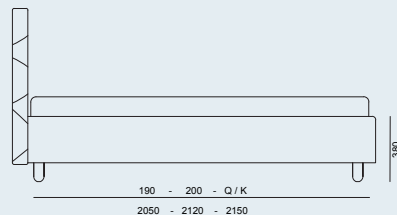

Guru

La testata del letto Guru è realizzata dai maestri artigiani della nostra azienda. L'effetto morbidezza che lo contraddistingue è dovuto ad un sapiente utilizzo di schiumati di alta qualità. Le dimensioni contenute lo rendono adatto anche agli spazi più piccoli.

Guru headboard is realized by master craftsmen in our company. The smoothy effect which characterizes this model, is obtained thanks to a masterly use of high quality polyurethane foam. The compact design makes it suitable even for small spaces.

*Disegno con piede **standard**, cambiando il piede variano anche l'altezza complessiva del letto e il piano d'appoggio del materasso. / The production drawings are referred to the bed with standard feet. Any foot change will also imply a change of the height and of the mattress base.