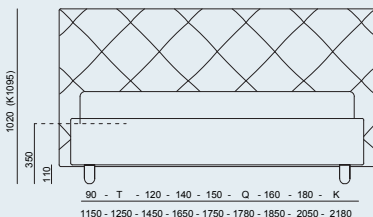

Guru

La testata del letto Guru è realizzata dai maestri artigiani della nostra azienda. L'effetto morbidezza che lo contraddistingue è dovuto ad un sapiente utilizzo di schiumati di alta qualità. Le dimensioni contenute lo rendono adatto anche agli spazi più piccoli.

Guru headboard is realized by master craftsmen in our company. The smoothy effect which characterizes this model, is obtained thanks to a masterly use of high quality polyurethane foam. The compact design makes it suitable even for small spaces.