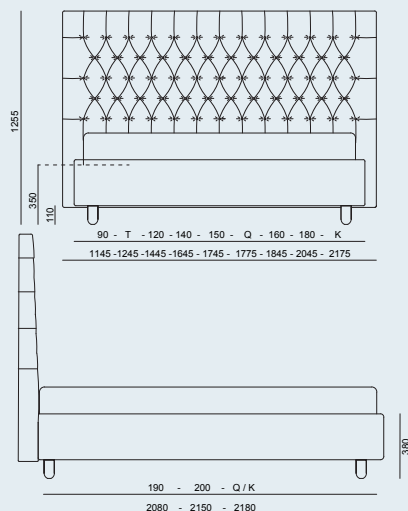

Dizzy High

Nella versione High la testata del letto diventa più alta di 24 centimetri, raggiungendo quota 125 cm. Questi volumi abbinati alla lavorazione capitonné creano un letto di grande importanza.

In high version headboard becomes higher of 24 cm, reaching cm 125 height. These volumes combined with a capitonné manufacturing create a model of great importance.

*Disegno con piede **standard**, cambiando il piede variano anche l'altezza complessiva del letto e il piano d'appoggio del materasso. / The production drawings are referred to the bed with standard feet. Any foot change will also imply a change of the height and of the mattress base.